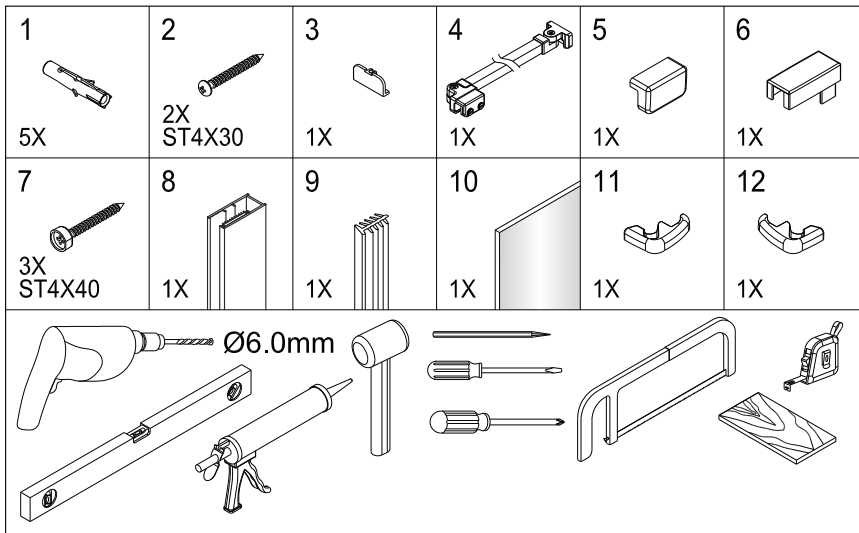

OLTENS

USTAWIENIE A

USTAWIENIE B

USTAWIENIE C

Rinnan

1

SZKŁO ŁATWE
DO CZYSZCZENIA

Ta strona z łatwym czyszczeniem,
umieść tę stronę do wnętrza kabiny prysznicowej.