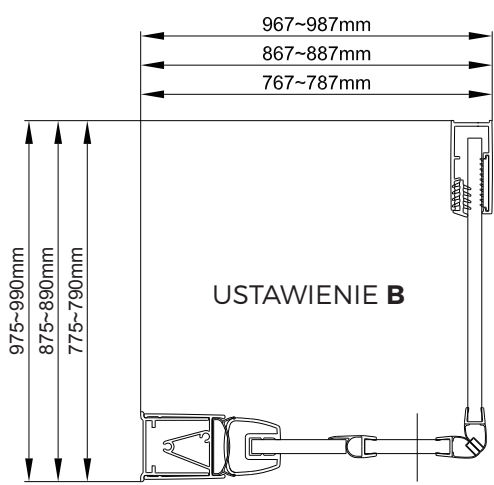

OLTENS

USTAWIENIE A

USTAWIENIE B

USTAWIENIE C

Rinnan

1

SZKŁO ŁATWE
DO CZYSZCZENIA

Ta strona z łatwym czyszczeniem,
umieść tę stronę do wnętrza kabiny prysznicowej.