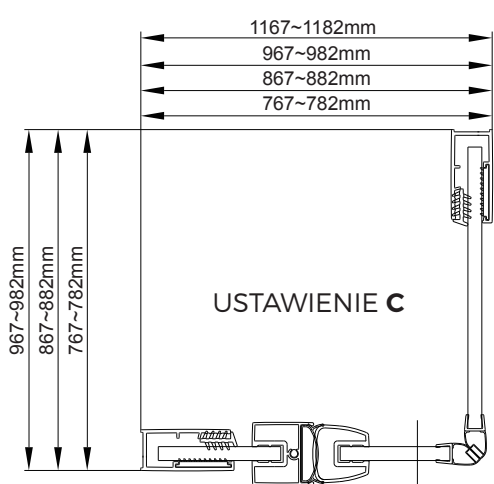

OLTENS

USTAWIENIE A

USTAWIENIE B

USTAWIENIE C

Rinnan

1

SZKŁO ŁATWE
DO CZYSZCZENIA

Ta strona z łatwym czyszczeniem,
umieść tę stronę do wnętrza kabiny prysznicowej.

2

5b

5c

⑥