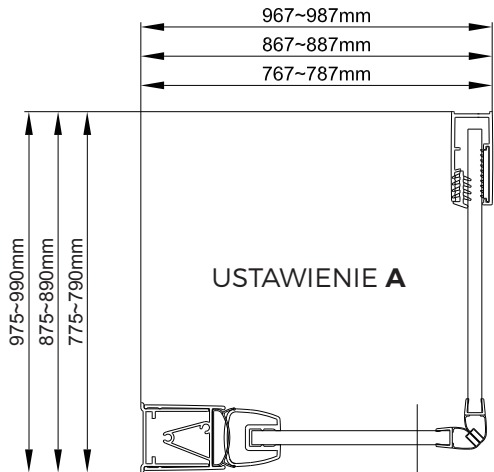

OLTENS

USTAWIENIE A

USTAWIENIE B

USTAWIENIE C

Rinnan

1

SZKŁO ŁATWE
DO CZYSZCZENIA

Ta strona z łatwym czyszczeniem,
umieść tę stronę do wnętrza kabiny prysznicowej.